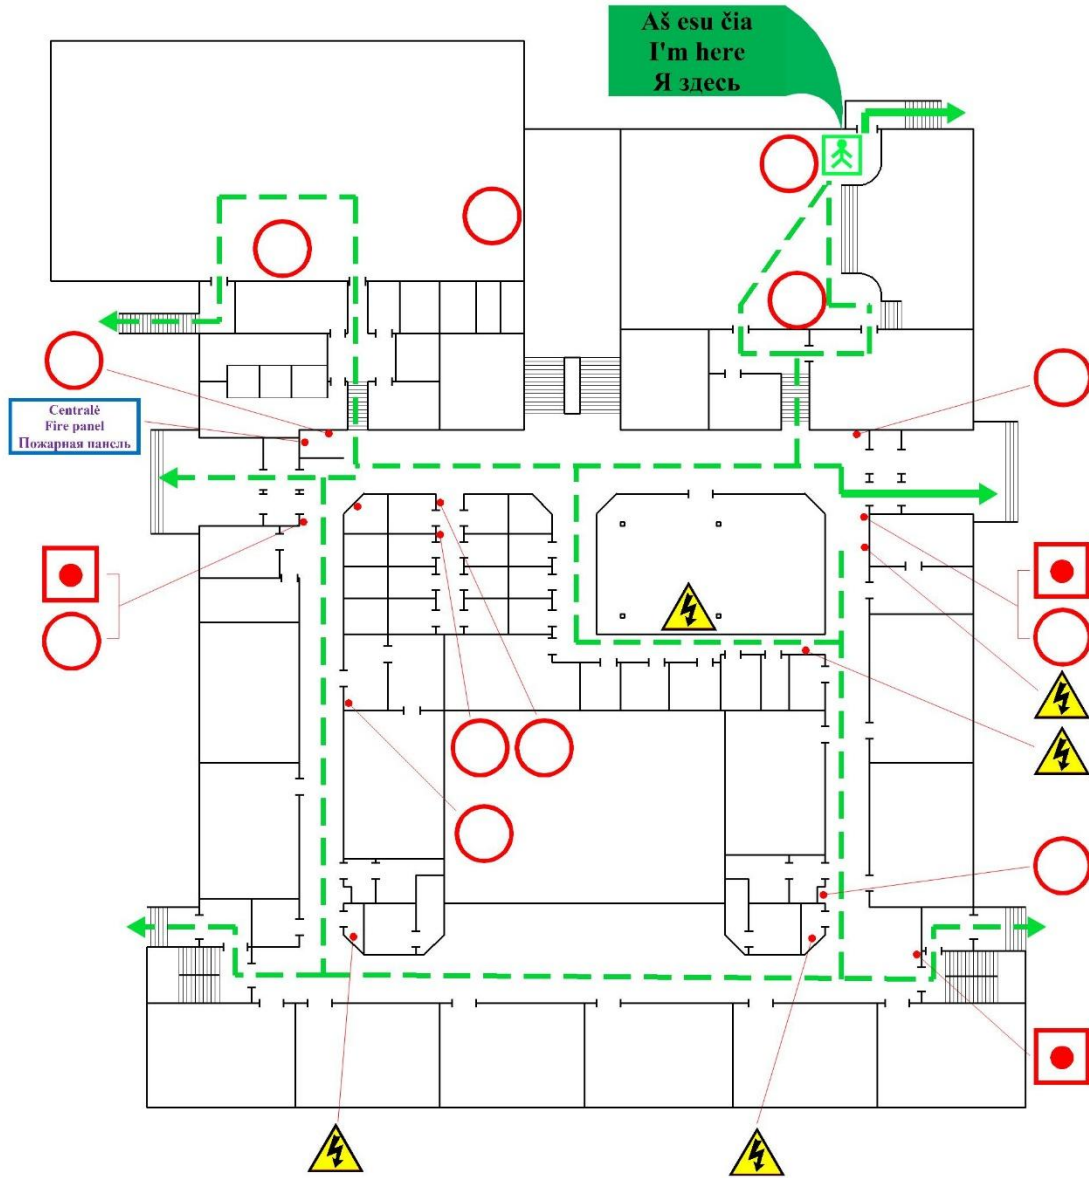

VILNIAUS "SIETUVOS" PROGIMNAZIJA

1 aukšto evakavimo planas
1 floor evacuation plan
план эвакуации 1 этажа

TVIRTINU: _____
_____

KILUS GAISRUI SKAMBINTI 112
FIRE CALL 112
ПОЖАРНЫЙ ВЫЗОВ 112

Aš esu čia (plano vieta) I am here (location plan) Я здесь	Elektros skydinė Electrical shielding Электрошит	Gesintuvas Fire extinguisher Огнетушитель	Gaisro signalizacijos mygtukas Fire alarm button Кнопка пожарной сигнализации
Pagrindinis evakuacijos kelias Primary evacuation way Основной путь эвакуации		Atsarginis evakuacijos kelias Alternate evacuation way Запасной путь эвакуации	

Parengė: Arvydas Petrulis
Tel.: +370 662 67686
arvydas@saugidarboviete.eu