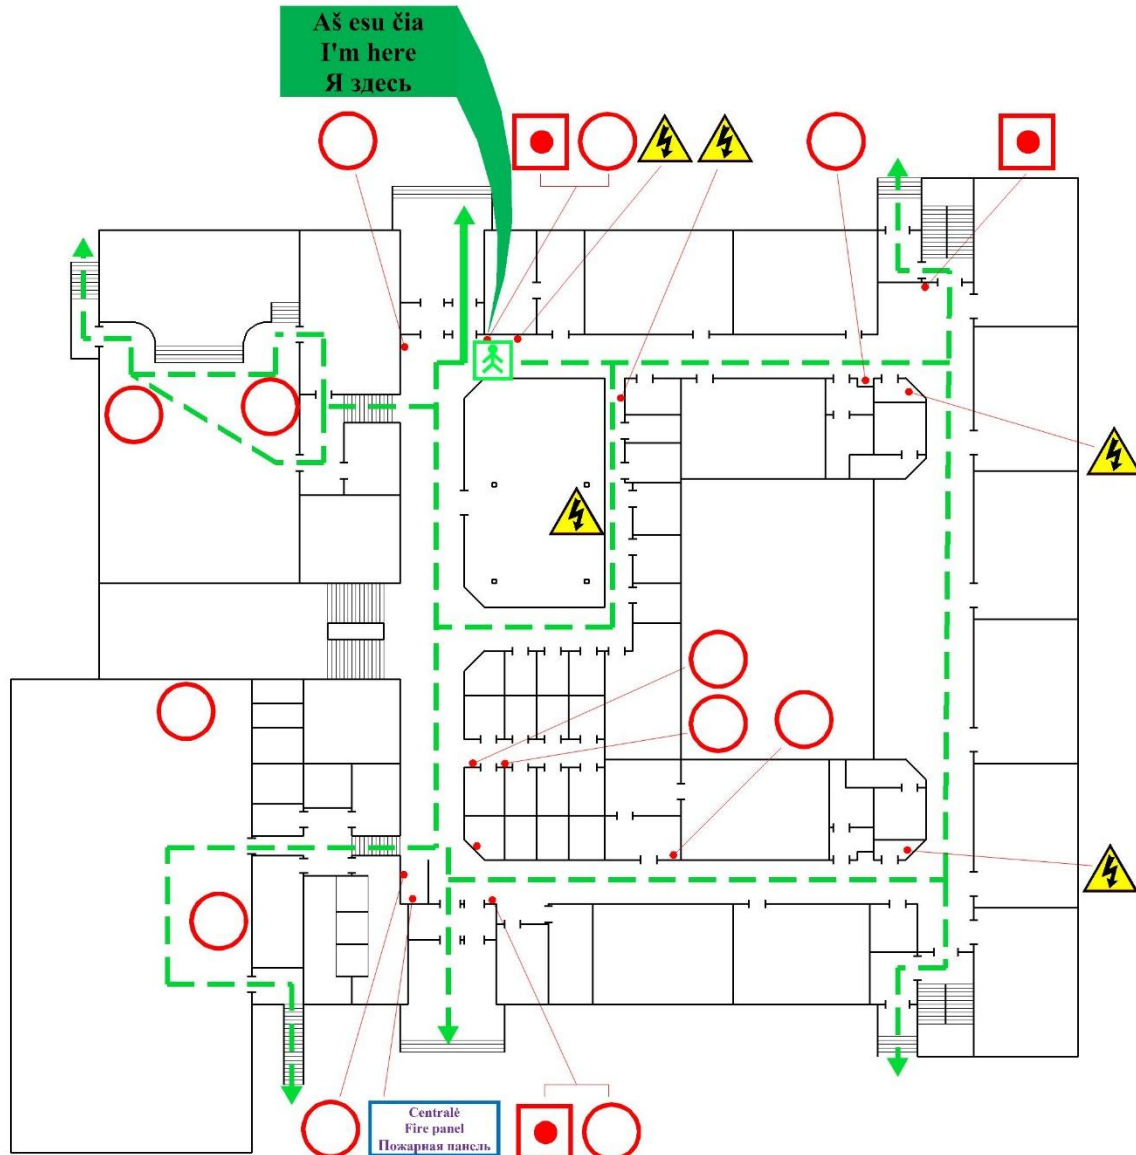

VILNIAUS "SIETUVOS" PROGIMNAZIJA

1 aukšto evakavimo planas
1 floor evacuation plan
план эвакуации 1 этажа

TVIRTINU: _____
_____

KILUS GAISRUI SKAMBINTI 112
FIRE CALL 112
ПОЖАРНЫЙ ВЫЗОВ 112

	Aš esu čia (plano vieta) I am here (location plan) Я здесь		Elektros skydinė Electrical shielding Электропит		Gesintuvas Fire extinguisher Огнетушитель		Gaisro signalizacijos mygtukas Fire alarm button Кнопка пожарной сигнализации
	Pagrindinis evakuacijos kelias Primary evacuation way Основной путь эвакуации		Atsarginis evakuacijos kelias Alternate evacuation way Запасной путь эвакуации				

Parengė: Arvydas Petrušis
Tel.: +370 662 67686
arvydas@saugidarbovieta.eu