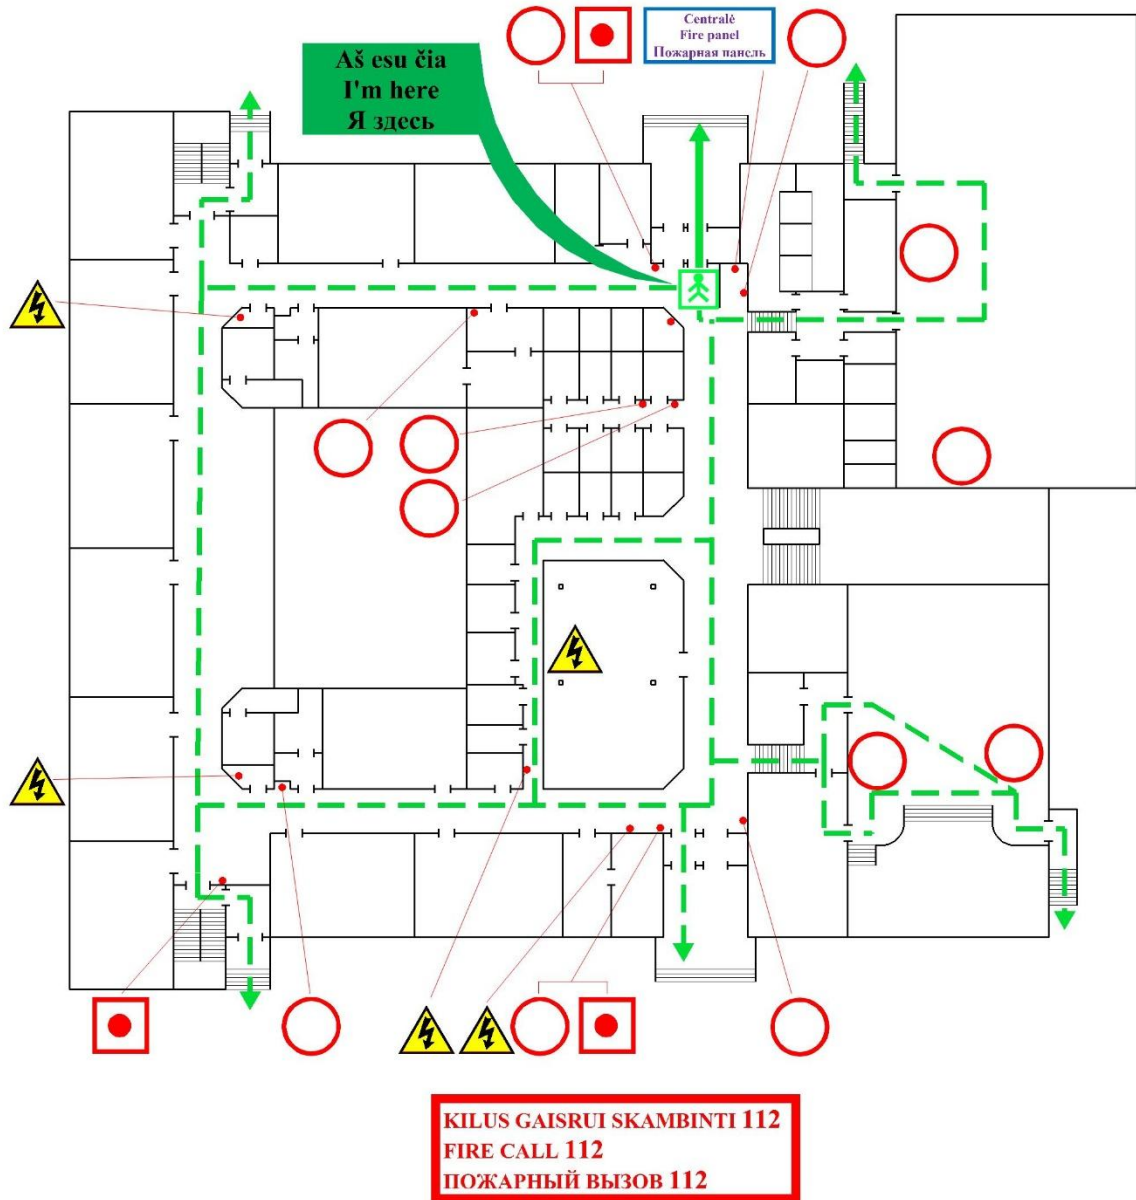

- | | | | | | | | |
|--|---|--|--|--|--|--|--|
| | Aš esu čia (plano vieta)
I am here (location plan)
Я здесь | | Pagrindinis evakuacijos kelias
Primary evacuation way
Основной путь эвакуации | | Elektros skydinė
Electrical shielding
Электрощит | | Alsarginis evakuacijos kelias
Alternate evacuation way
Запасной путь эвакуации |
| | Gaisro signalizacijos mygtukas
Fire alarm button
Кнопка пожарной сигнализации | | Alsarginis evakuacijos kelias
Alternate evacuation way
Запасной путь эвакуации | | Elektros skydinė
Electrical shielding
Электрощит | | Alsarginis evakuacijos kelias
Alternate evacuation way
Запасной путь эвакуации |

VILNIAUS "SIETUVOS" PROGIMNAZIJA

1 aukšto evakavimo planas
1 floor evacuation plan
план эвакуации 1 этажа

TVIRTINU: _____

KILUS GAISRUI SKAMBINTI 112
FIRE CALL 112
ПОЖАРНЫЙ ВЫЗОВ 112

- | | | | |
|---|--|--|--|
|  Aš esu čia (plano vieta)
I am here (location plan)
Я здесь |  Elektros skydinė
Electrical shielding
Электрощит |  Gesintuvas
Fire extinguisher
Огнетушитель |  Gaisro signalizacijos mygtukas
Fire alarm button
Кнопка пожарной сигнализации |
|  Pagrindinis evakuacijos kelias
Primary evacuation way
Основной путь эвакуации | |  Atsarginis evakuacijos kelias
Alternate evacuation way
Запасной путь эвакуации | |

Parengė: Arvydas Petrusis
Tel.: +370 662 67686
arvydas@saugidarboviete.eu

VILNIAUS "SIETUVOS" PROGIMNAZIJA

1 aukšto evakavimo planas
1 floor evacuation plan
план эвакуации 1 этажа

TVIRTINU: _____

 Aš esu čia (plano vieta)
I am here (location plan)
Я здесь