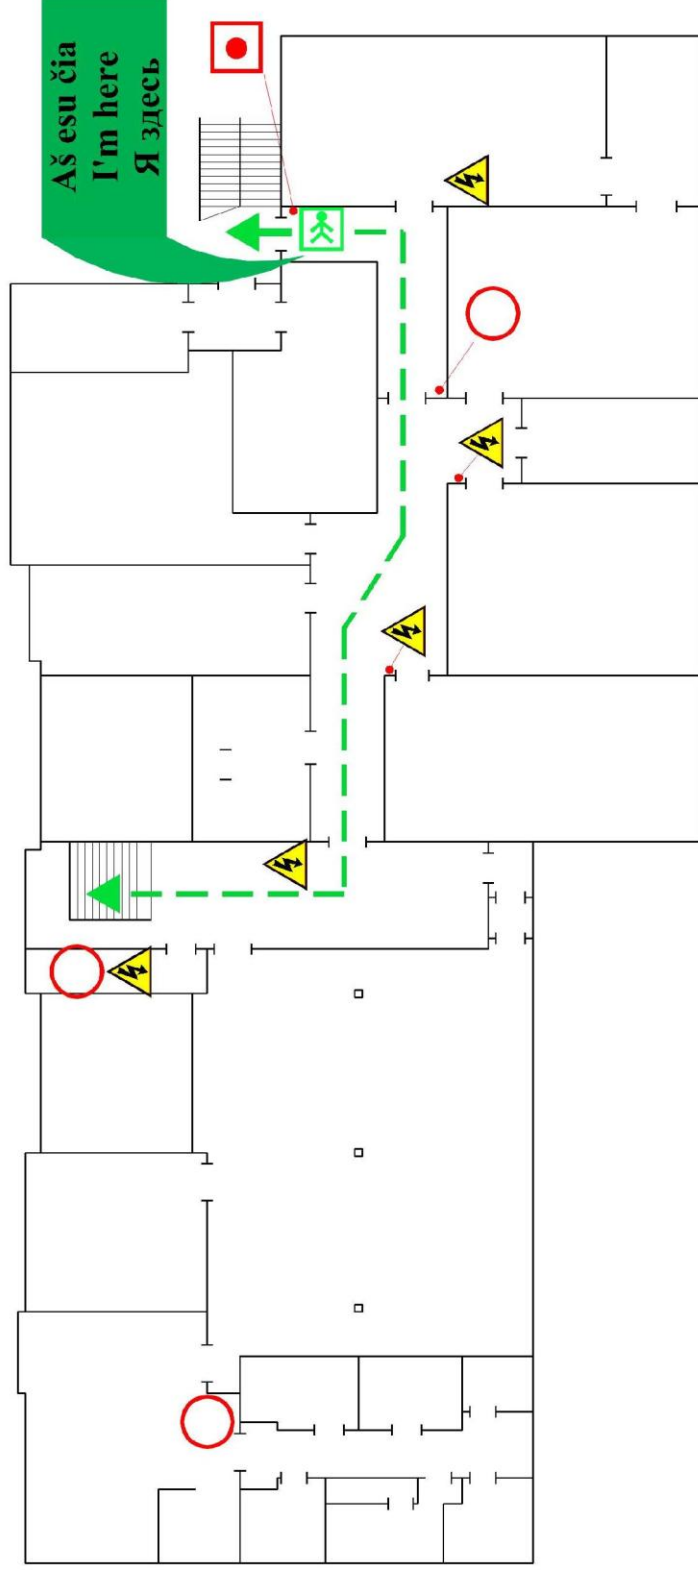

7 PRIEDAS

DARBUOTOJŲ, MOKINIŲ IR LANKYTOJŲ EVAKAVIMO PASTATE SCHEMA

VILNIAUS "SIETUVOS" PROGIMNAZIJA TVIRTINU:

0 aukšto evakuavimo planas
0 floor evacuation plan
план эвакуации 0 этажа

KILUS GAISRUI SKAMBINTI 112
FIRE CALL 112
ПОЖАРНЫЙ ВЫЗОВ 112

- | | |
|---|--|
|  | Aš esu čia (plano vieta)
I am here (location plan)
Я здесь |
|  | Pagrindinis evakuacijos kelias
Primary evacuation way
Основной путь эвакуации |
|  | Elektros skydinė
Electrical shielding
Электрощит |
|  | Aišgaminis evakuacijos kelias
Alternate evacuation way
Запасной путь эвакуации |
|  | Gesintuvas
Fire extinguisher
Огнетушитель |
|  | Gaisro signalizacijos mygtukas
Fire alarm button
Кнопка пожарной сигнализации |

VILNIAUS "SIETUVOS" PROGIMNAZIJA TVIRTINU:

0 aukšto evakuavimo planas
 0 floor evacuation plan
 план эвакуации 0 этажа

Aš esu čia
 I'm here
 Я здесь

KILUS GAISRU! SKAMBINTI 112
FIRE CALL 112
ПОЖАРНЫЙ ВЫЗОВ 112