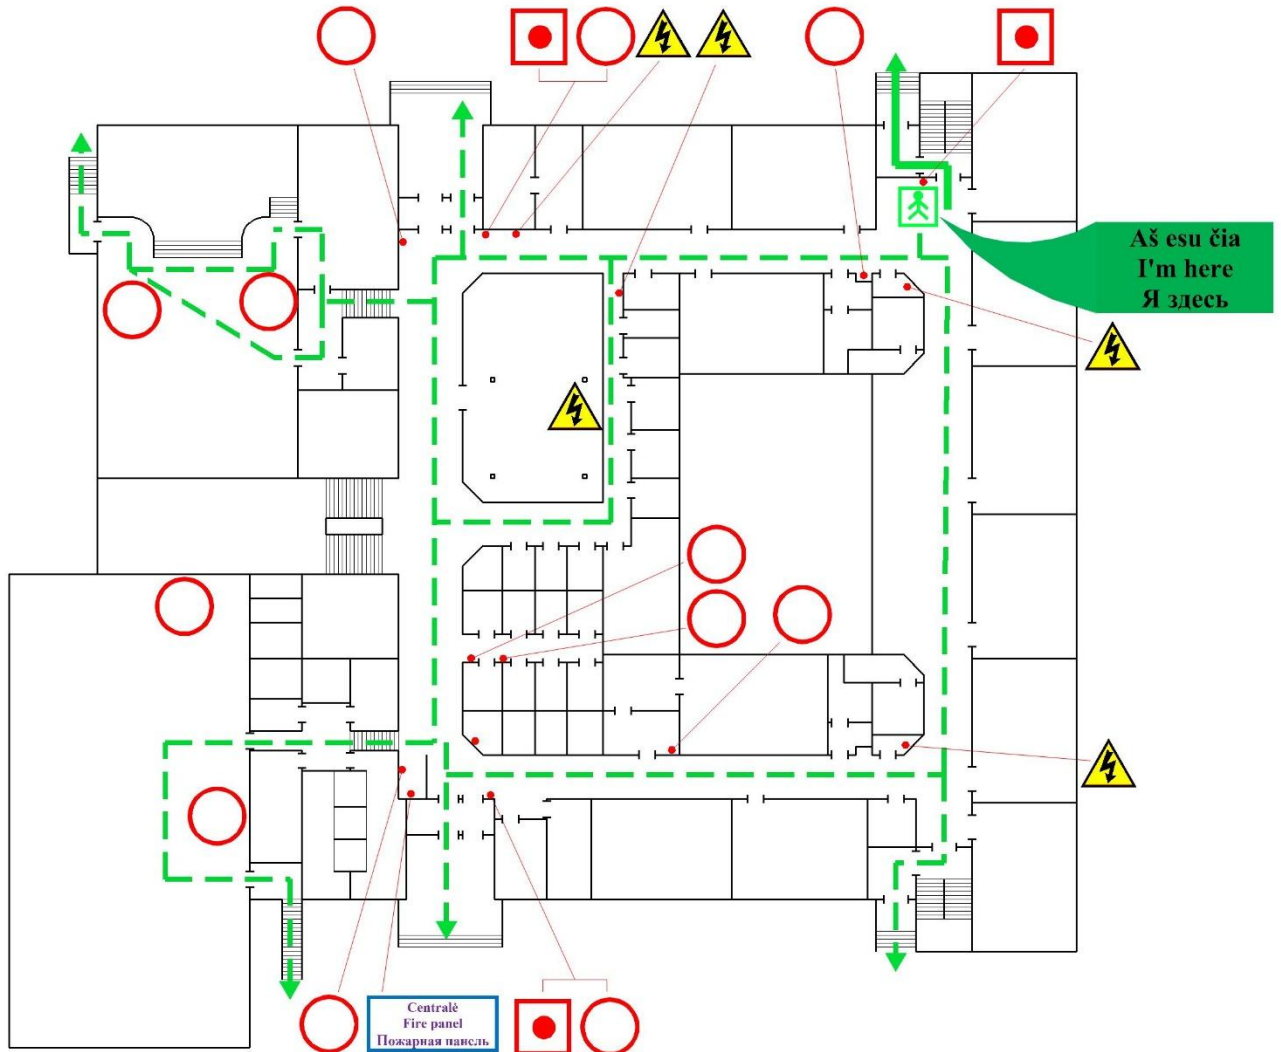

TVIRTINU: _____

 Aš esu čia (plano vieta)
I am here (location plan)
Я здесь

 Elektros skydinė
Electrical shielding
Электрощит

 Gesintuvas
Fire extinguisher
Огнетушитель

 Gaisro signalizacijos mygtukas
Fire alarm button
Кнопка пожарной сигнализации

 Pagrindinis evakuacijos kelias
Primary evacuation way
Основной путь эвакуации

 Atsarginis evakuacijos kelias
Alternate evacuation way
Запасной путь эвакуации

Parėngė: Arvydas Petrulis
Tel.: +370 662 67686
arvydas@saugidarbovieta.eu

VILNIAUS "SIETUVOS" PROGIMNAZIJA

1 aukšto evakavimo planas
1 floor evacuation plan
план эвакуации 1 этажа

TVIRTINU: _____

KILUS GAISRUI SKAMBINTI 112
FIRE CALL 112
ПОЖАРНЫЙ ВЫЗОВ 112

	Aš esu čia (plano vieta) I am here (location plan) Я здесь		Elektros skydinė Electrical shielding Электрощит		Gesintuvas Fire extinguisher Огнетушитель		Gaisro signalizacijos mygtukas Fire alarm button Кнопка пожарной сигнализации
	Pagrindinis evakuacijos kelias Primary evacuation way Основной путь эвакуации		Atsarginis evakuacijos kelias Alternate evacuation way Запасной путь эвакуации				