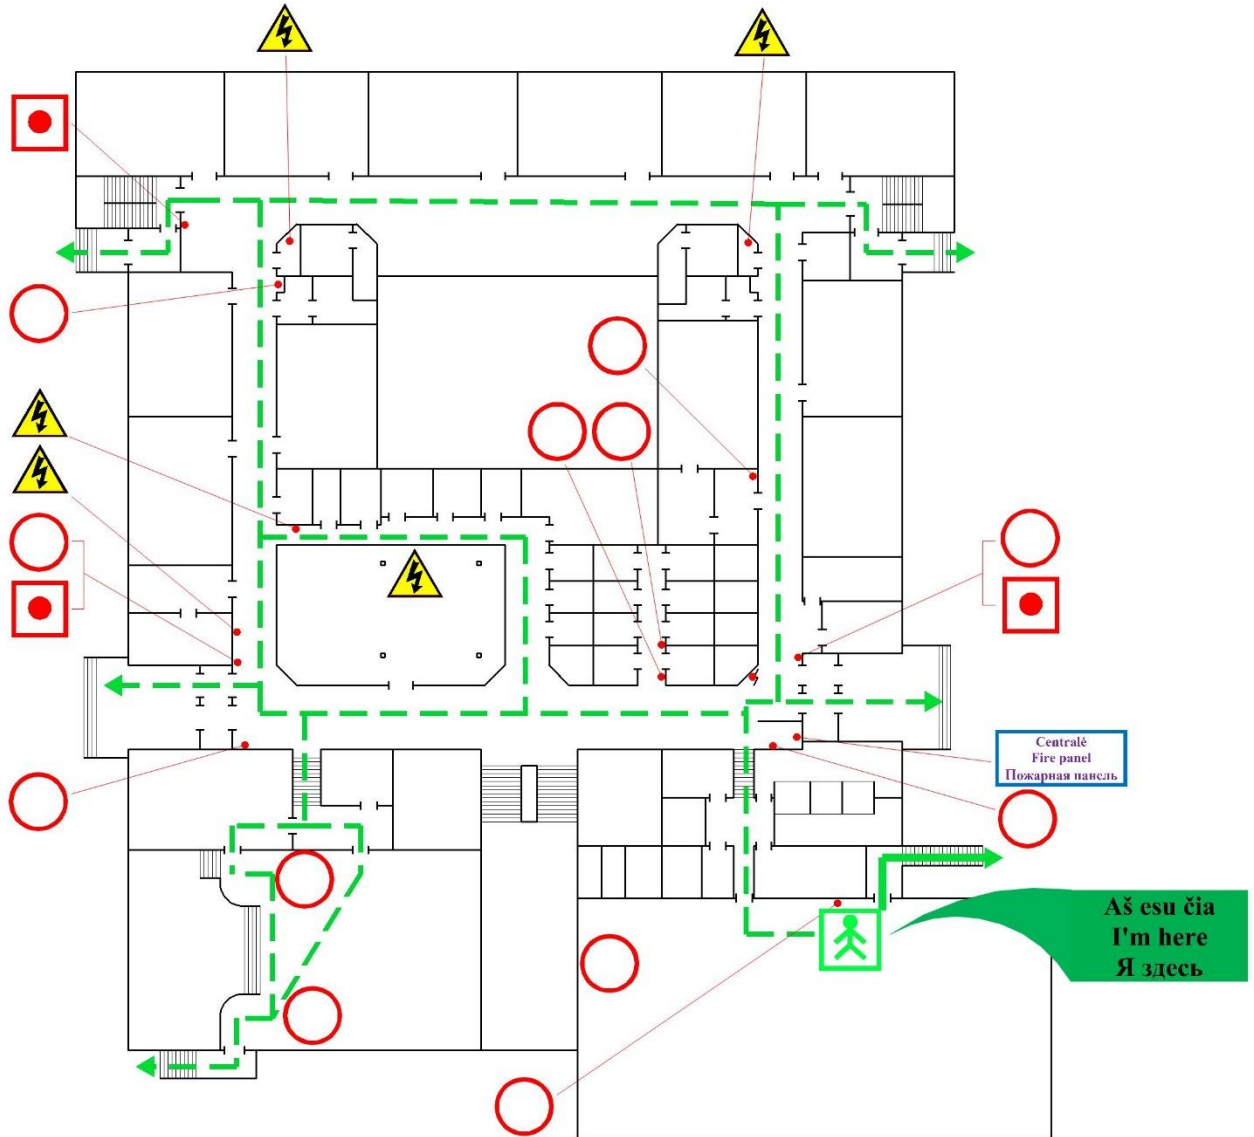

VILNIAUS "SIETUVOS" PROGIMNAZIJA

1 aukšto evakavimo planas
1 floor evacuation plan
план эвакуации 1 этажа

TVIRTINU: _____
_____

KILUS GAISRUI SKAMBINTI 112
FIRE CALL 112
ПОЖАРНЫЙ ВЫЗОВ 112

Aš esu čia (plano vieta) I am here (location plan) Я здесь	Elektros skydinė Electrical shielding Электрощит	Gesintuvas Fire extinguisher Огнетушитель	Gaisro signalizacijos mygtukas Fire alarm button Кнопка пожарной сигнализации
Pagrindinis evakuacijos kelias Primary evacuation way Основной путь эвакуации		Atsarginis evakuacijos kelias Alternate evacuation way Запасной путь эвакуации	

Parengė: Arvydas Petrusis
Tel.: +370 662 67686
arvydas@saugidarboviete.eu