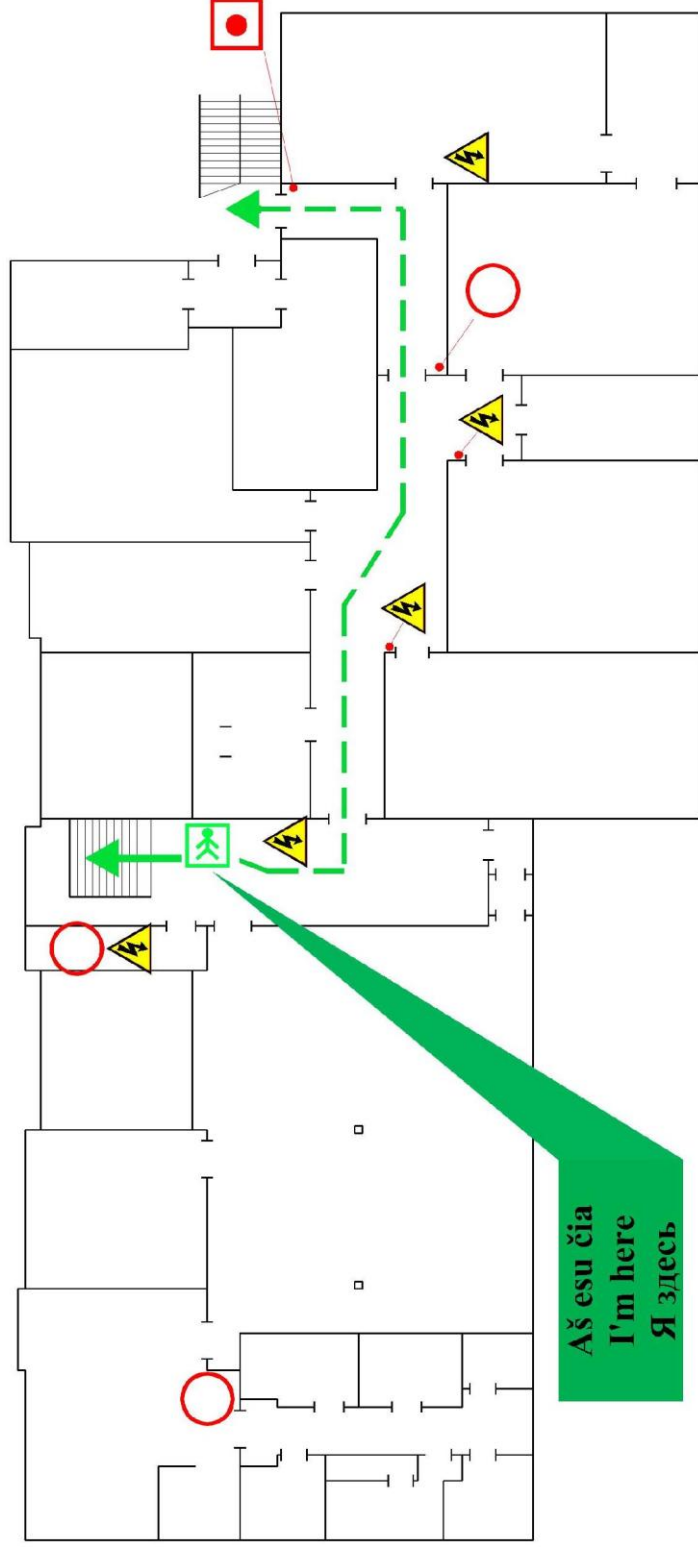

7 PRIEDAS

DARBUOTOJŲ, MOKINIŲ IR LANKYTOJŲ EVAKAVIMO PASTATE SCHEMA

VILNIAUS "SIETUVOS" PROGIMNAZIJA TVIRTINU:

0 aukšto evakuavimo planas
0 floor evacuation plan
план эвакуации 0 этажа

KILUS GAISRUI SKAMBINTI 112
FIRE CALL 112
ПОЖАРНЫЙ ВЫЗОВ 112

- | | |
|---|--|
|  | Aš esu čia (plano vieta)
I am here (location plan)
Я здесь |
|  | Pagrindinis evakuacijos kelias
Primary evacuation way
Основной путь эвакуации |
|  | Elektros skydinė
Electrical shielding
Электрощит |
|  | Aišgaminis evakuacijos kelias
Alternate evacuation way
Запасной путь эвакуации |
|  | Gesintuvas
Fire extinguisher
Огнетушитель |
|  | Gaisro signalizacijos mygtukas
Fire alarm button
Кнопка пожарной сигнализации |

VILNIAUS "SIETUVOS" PROGIMNAZIJA TVIRTINU:

0 aukšto evakuavimo planas
 0 floor evacuation plan
 план эвакуации 0 этажа

Aš esu čia
 I'm here
 Я здесь

KILUS GAISRU! SKAMBINTI 112
FIRE CALL 112
ПОЖАРНЫЙ ВЫЗОВ 112