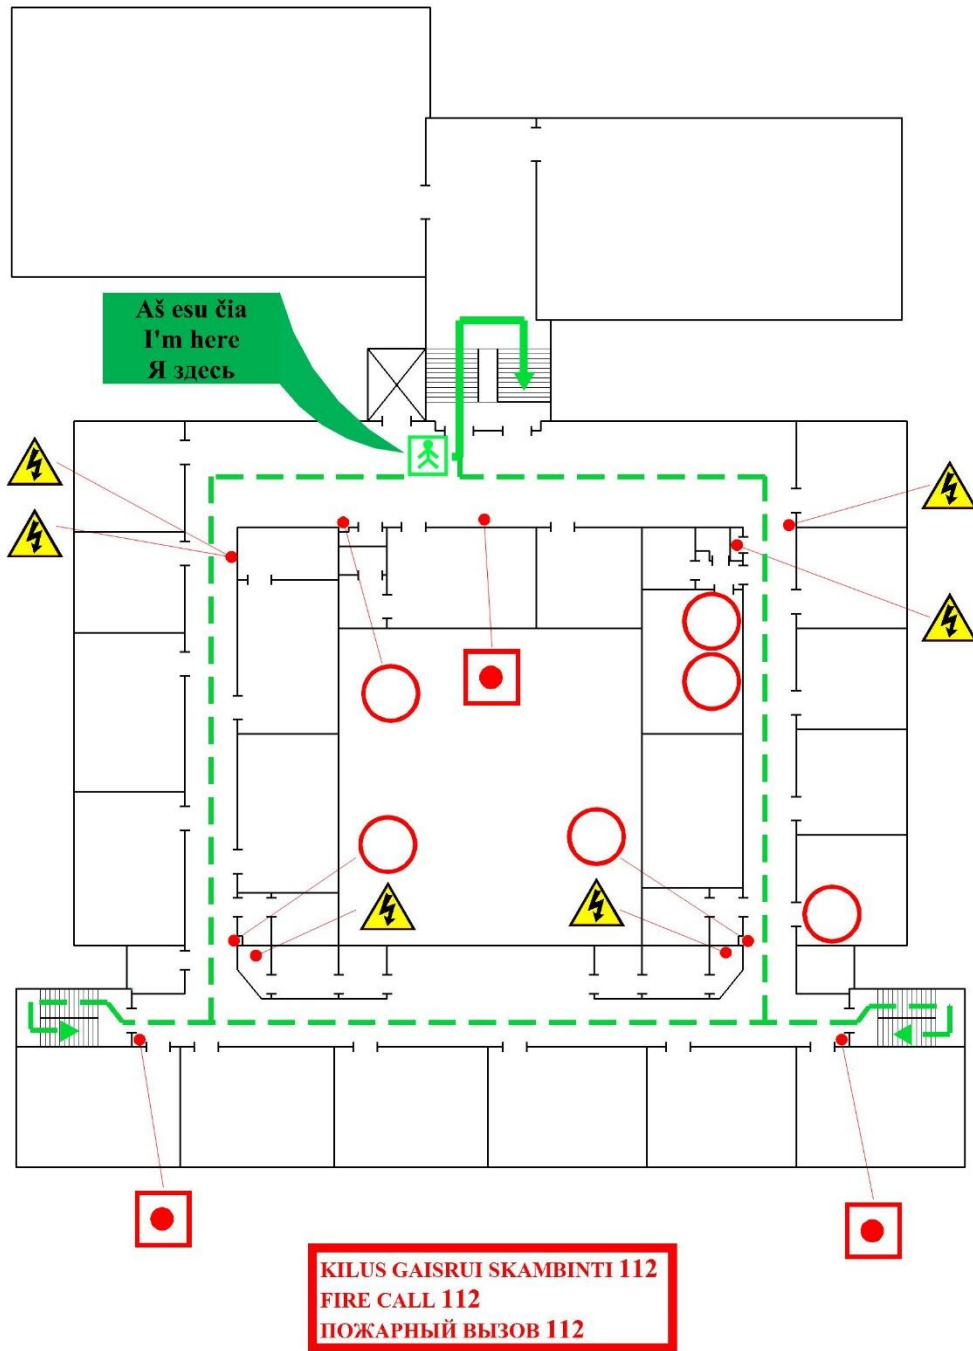

VILNIAUS "SIETUVOS" PROGIMNAZIJA

2 aukšto evakavimo planas
2 floor evacuation plan
план эвакуации 2 этажа

TVIRTINU: _____

- | | | | |
|---|--|--|---|
|  Aš esu čia (plano vieta)
I am here (location plan)
Я здесь |  Elektros skydinė
Electrical shielding
Электрощит |  Gesintuvas
Fire extinguisher
Огнетушитель |  Gaisro signalizacijos mygtukas
Fire alarm button
Кнопка пожарной сигнализации |
|  Pagrindinis evakuacijos kelias
Primary evacuation way
Основной путь эвакуации | |  Atsarginis evakuacijos kelias
Alternate evacuation way
Запасной путь эвакуации | |